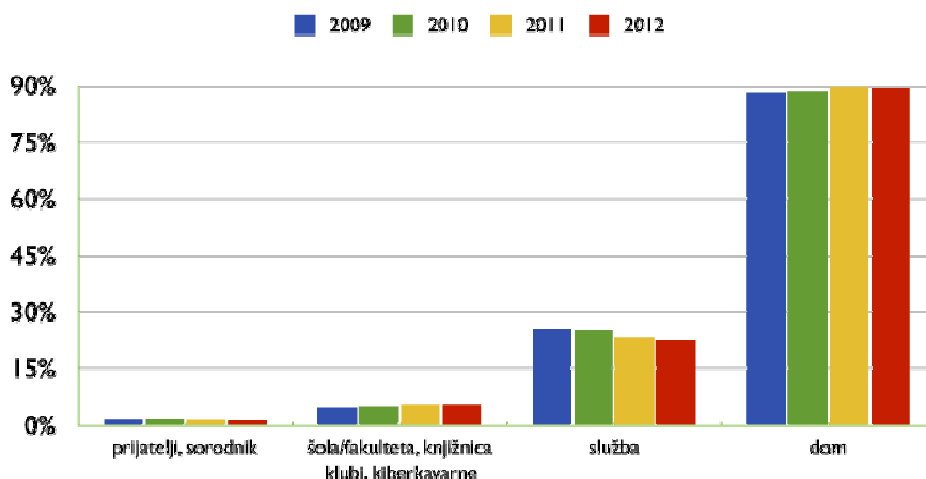

Sporočilo za medije

Na splet še vedno v veliki večini od doma

Ljubljana, 24. december 2012: Po zadnjih podatkih MOSS spletni uporabniki še vedno večino svojih spletnih aktivnosti vršijo od doma, skoraj 90 odstotkov je takšnih, ali v službi, nekaj več kot 20 odstotkov. Deleži primerjave uporabe spleta na izpostavljenih lokacijah so primerljivi v celotnem merjenem obdobju.

V primerjavi z istim obdobjem v 2009 pa je zaznati povečano uporabo spleta na javnih lokacijah, kot je na primer v šoli ali na fakulteti, v klubih ali kiberkavarnah in v knjižnicah; po zadnjih dostopnih podatkih je spletnih uporabnikov, ki uporabljajo (tudi) javne dostope do spleta, skoraj 20.000 več; govorimo o 38-odstotnem povečanju uporabe.

In kdo so osebe, ki do spleta dostopajo tudi preko javno dostopnih lokacij? To so v večini ženske (52 odstotkov), spletni uporabniki iz starostne skupine od 15 do 24 let (55 odstotkov) in še šolajoči se spletni uporabniki (80 odstotkov), ki internet v 76 odstotkih uporabljajo večkrat dnevno.

Slika1: Mesto dostopa do spleta.

Vir: MOSS, 2009, 2010, 2011, 2012

Vas zanima več? Pišite nam na moss@valicon.net.